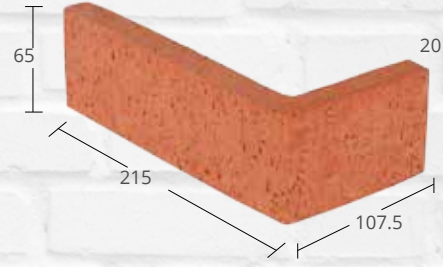

Product Code  
رمز المنتج

LC

Dimension / [ mm ] : W 65 x H 20 x L 215 المقاس / ملم  
Weight [kg] : 0.6 الوزن / كجم

LCC

Product Code  
رمز المنتج

Dimension / [ mm ] : W 107.5 x H 65 x L 215 المقاس / ملم  
Weight [kg] : 0.9 الوزن / كجم