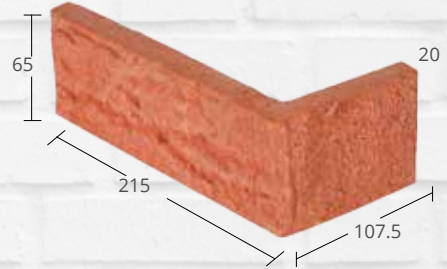

## Cladding Brick Slips

## طوب تلبيس الواجهات

Product Code  
رمز المنتج

LA

Dimension / [ mm ] : W 65 x H 20 x L 215 المقاس / ملم  
Weight [kg] : 0.6 الوزن / كجم

LAC

Product Code  
رمز المنتج

Dimension / [ mm ] : W 107.5 x H 65 x L 215 المقاس / ملم  
Weight [kg] : 0.9 الوزن / كجم