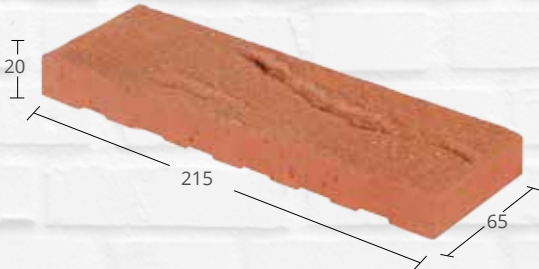

Dimension / [mm] : W 65 x H 20 x L 215 المقاس / ملم
Weight [kg] : 0.6 الوزن / كجم

LASC

Product Code
رمز المنتج